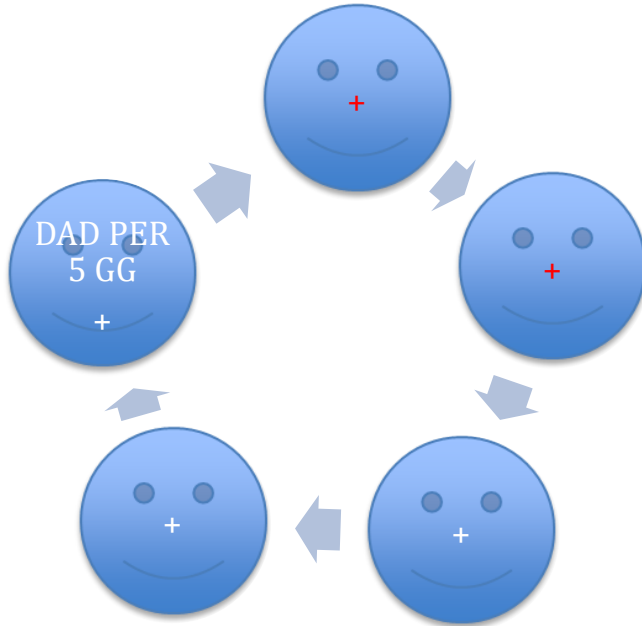

NUOVE REGOLE sulla DAD/DDI DAL 7 FEBBRAIO 2022

SCUOLA INFANZIA: 5 o + POSITIVI **DAD PER 5 GG**

SCUOLA PRIMARIA: 5 o + POSITIVI **DAD PER 5 GG SOLO PER NON VACCINATI**

SCUOLA SECONDARIA: 2 o + POSITIVI **DAD PER 5 GG SOLO PER NON VACCINATI**